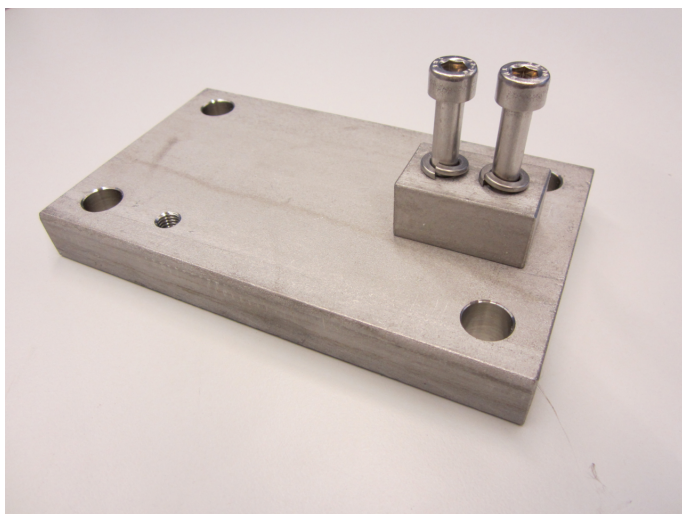

SAUTER CE RQ34903

Bodemplaat. Roestvrij staal

KERN

Datum van opstelling: 20.06.2026

Categorie

Merk	Sauter
Productcategorie	Meettechniek
Productgroep	Plaat

Ontwerp

Materiaal	staal, roestvrij
-----------	------------------